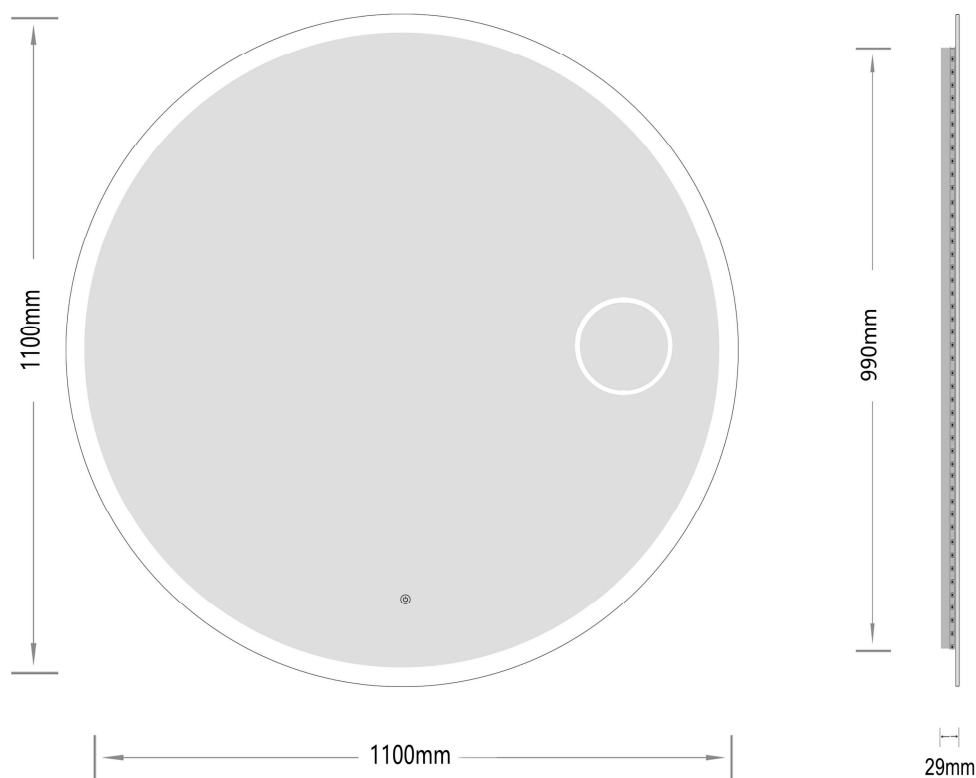

Sandra-3

Ø 1100

nordic-bad

SPECIFIKATIONER

Strømforsyning	230V/50Hz
Lyskilde	LED
Wattage	44 W
Kelvin	3000K-6000K
Ra-Værdi	>95
IP-klasse	IP44
Beskyttelsesklasse	II
Godkendelser	CE/RoHS
Lysstyrke	9100 Lumens

TOUCH-KNAP

Funktion	Tænd/Sluk/Farveændring/Dæmp/ Forstørrelsesspejl
----------	--

EMBALLAGE

Yderkasse størrelse	116x7x116 cm
Yderkasse Vægt	G.W.:14.6 KGS/N.W.:12.4 KGS

Advarsel! Sluk altid for strømmen under installation og vedligeholdelse!