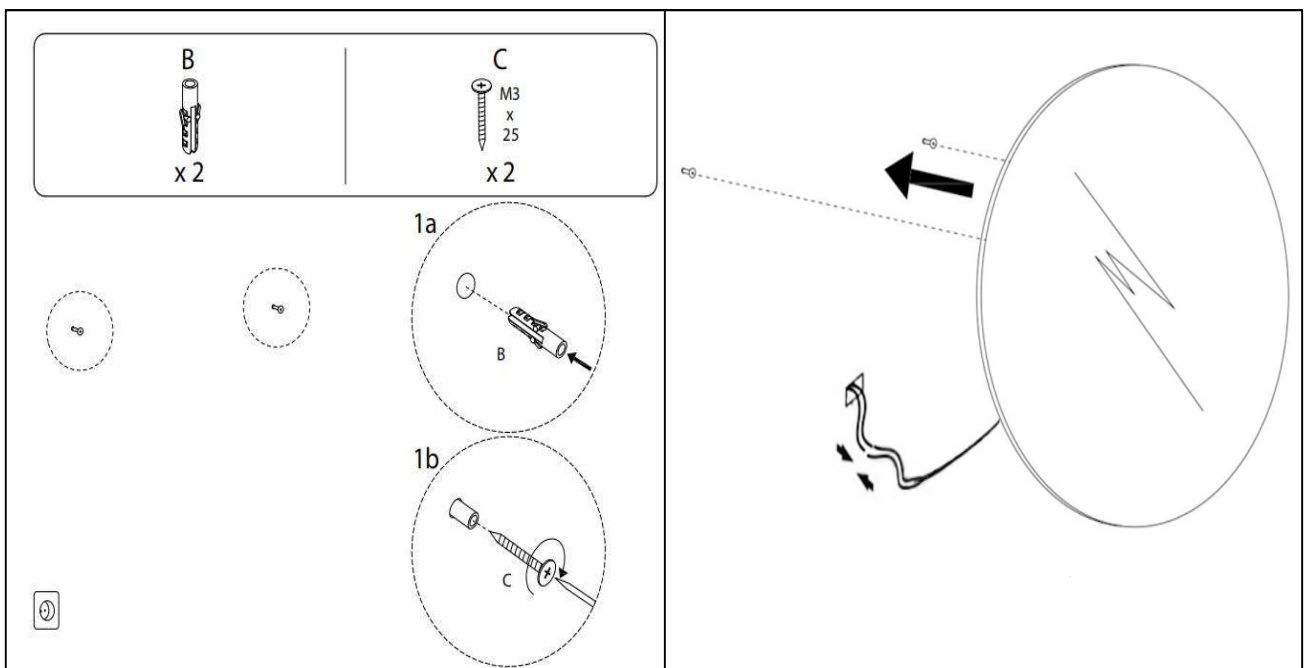

Sandra-3

Ø 1100

nordic-bad

SPECIFIKATIONER

Strømforsyning	230V/50Hz
Lyskilde	LED
Wattage	44 W
Kelvin	3000K-6000K
Ra-Værdi	>95
IP-klasse	IP44
Beskyttelsesklasse	II
Godkendelser	CE/RoHS
Lysstyrke	9100 Lumens

TOUCH-KNAP

Funktion	Tænd/Sluk/Farveændring/Dæmp/ Forstørrelsesspejl
----------	--

EMBALLAGE

Yderkasse størrelse	116x7x116 cm
Yderkasse Vægt	G.W.:14.6 KGS/N.W.:12.4 KGS

Advarsel! Sluk altid for strømmen under installation og vedligeholdelse!