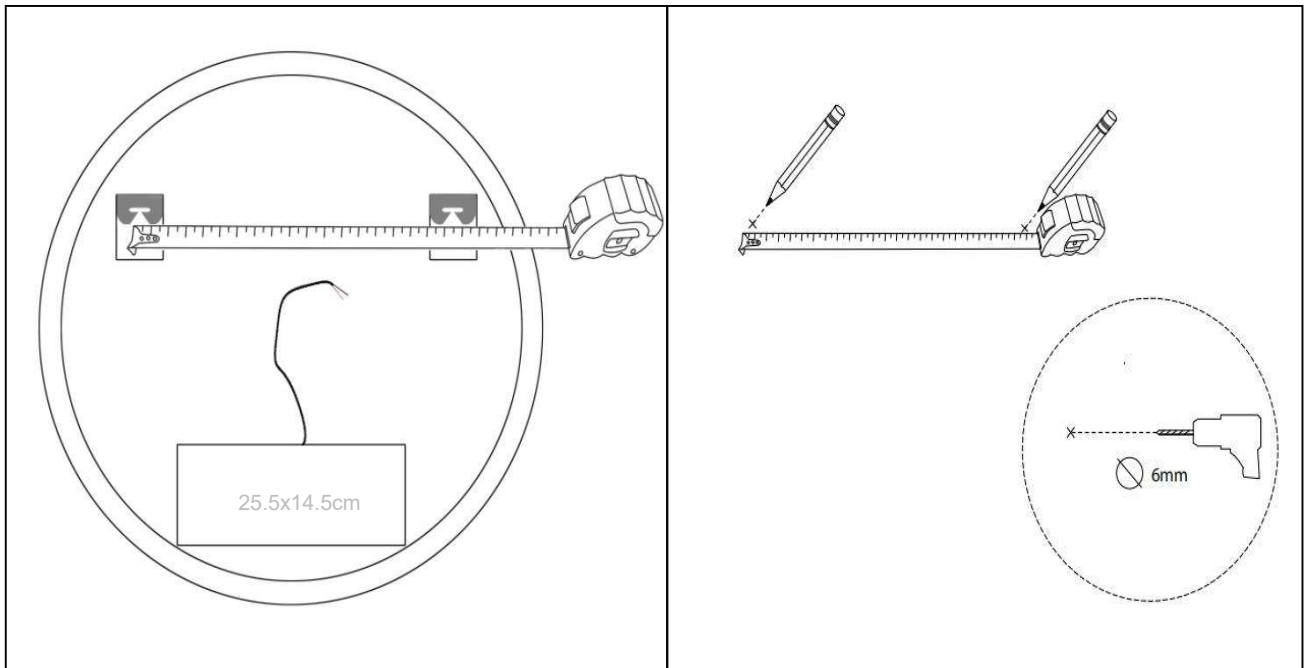

Sandra-3

Ø 1100

nordic-bad

SPECIFIKATIONER

Strømforsyning	230V/50Hz
Lyskilde	LED
Wattage	44 W
Kelvin	3000K-6000K
Ra-Værdi	>95
IP-klasse	IP44
Beskyttelsesklasse	II
Godkendelser	CE/RoHS
Lysstyrke	9100 Lumens

TOUCH-KNAP

Funktion	Tænd/Sluk/Farveændring/Dæmp/ Forstørrelsesspejl
----------	--

EMBALLAGE

Yderkasse størrelse	116x7x116 cm
Yderkasse Vægt	G.W.:14.6 KGS/N.W.:12.4 KGS

Advarsel! Sluk altid for strømmen under installation og vedligeholdelse!